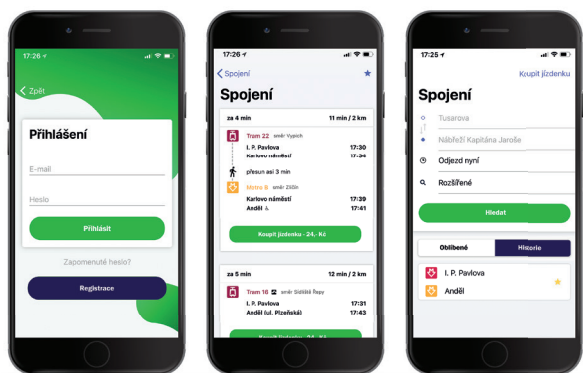

Stáhněte si mobilní aplikaci PID LÍTAČKA
a nakupujte jízdenky PID přímo z mobilu

- Vyhledejte si jednoduše spojení veřejnou hromadnou dopravou v PID
- Plaťte za jízdenky bankovní kartou nebo pomocí Masterpass
- Můžete využít také při cestování vlaky PID a příměstskými autobusy PID
- Využívejte aplikaci nejen pro cesty v Praze, ale i ve Středočeském kraji
- Sledujte platnost vaší jízdenky PID
- Přepošlete jízdenku PID rodině nebo svým přátelům
- Sledujte aktuální volná místa na parkovištích P+R
- Nakupujte jízdenky PID dopředu a aktivujte je, až budete potřebovat ⁽¹⁾
- Aplikace vám doporučí nejlevnější jízdné pro vaši trasu v PID

Všechny výhody
ve vašem telefonu

⁽¹⁾ Nástup do vozidla PID je možný s aktivovanou a platnou jízdenkou

NOVÉ MOŽNOSTI CESTOVÁNÍ

- Nová mobilní aplikace PID Lítačka
- In Karta Českých drah
- Nový e-shop pid.litacka.cz
- Bankovní karty Visa/Mastercard
- Konec validátorů
- Slevy u vybraných partnerů

Jezdím často

POŘÍDETE SI DLOUHODOBÝ KUPÓN PID
(s platností 30 až 365 dní)

- Standardní karta Lítačka
- In Karta ČD
- Bezkontaktní bankovní karty Visa nebo Mastercard
- Papírové kupóny PID

Využijte nový e-shop pid.litacka.cz s možností pohodlného nákupu libovolného kupónu PID online bez nutnosti validace ve stanicích metra nebo zakupte kupón PID na stávajících kontaktních místech Dopravního podniku.